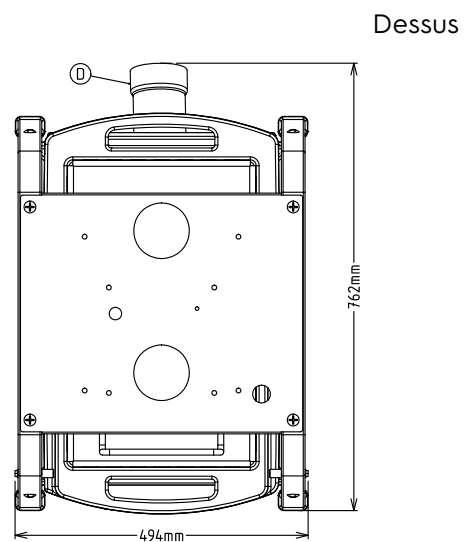

653783 (FTSHAVP)

Table filtre MONTEE avec tablette et panier filtre en maille résistante

#### Repère No.

Construction inox avec tablette permettant de positionner un bac GN pour récupérer les légumes épluchés.

Panier amovible très résistant avec panier filtre en maille.

APPROBATION: \_\_\_\_\_

### Informations générales

<b>Largeur extérieure</b>	
653784 (FTSHVP)	494 mm
653783 (FTSHAVP)	494 mm
<b>Profondeur extérieure</b>	762 mm
<b>Hauteur extérieure</b>	724 mm
<b>Poids net (kg) :</b>	14